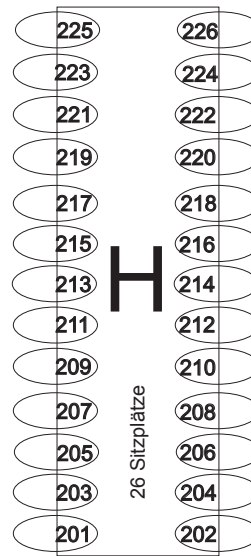

Empore

Brüstung

18 Sitzplätze

MUSIK

BÜHNE