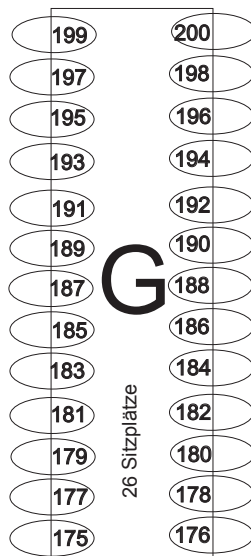

Empore

Brüstung

18 Sitzplätze

MUSIK

BÜHNE