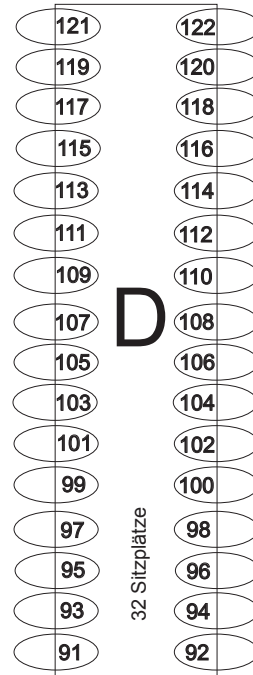

Empore

Brüstung

18 Sitzplätze

MUSIK

BÜHNE