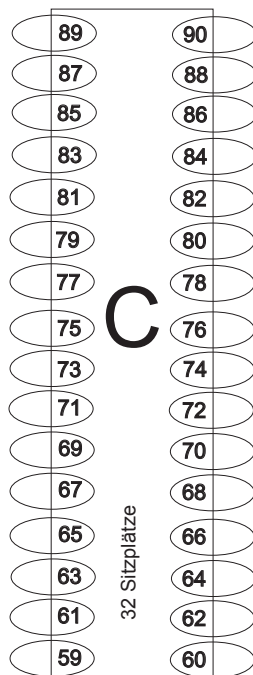

Empore

Brüstung

18 Sitzplätze

MUSIK

BÜHNE