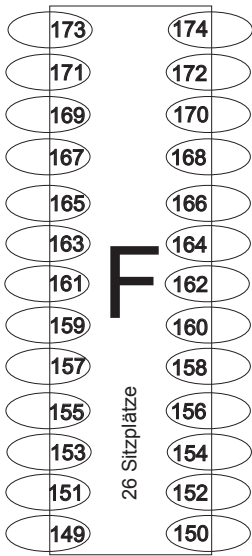

Empore

Brüstung

18 Sitzplätze

MUSIK

BÜHNE