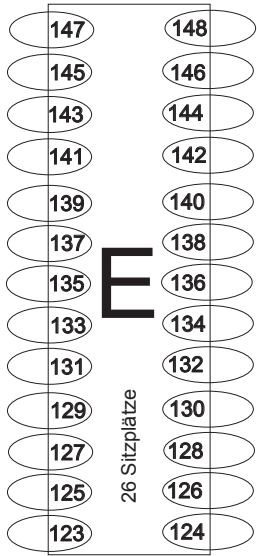

Empore

Brüstung

18 Sitzplätze

MUSIK

BÜHNE