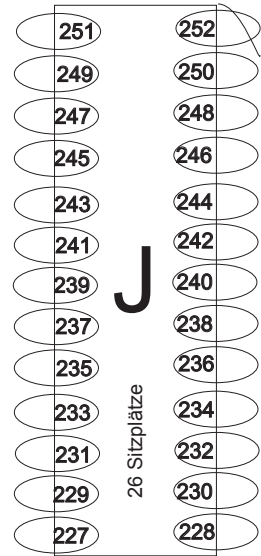

Empore

Brüstung

18 Sitzplätze

MUSIK

BÜHNE