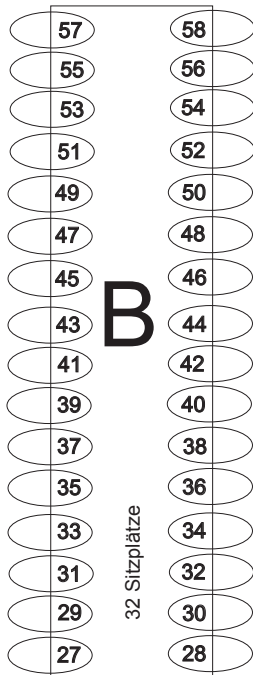

Empore

Brüstung

18 Sitzplätze

MUSIK

BÜHNE